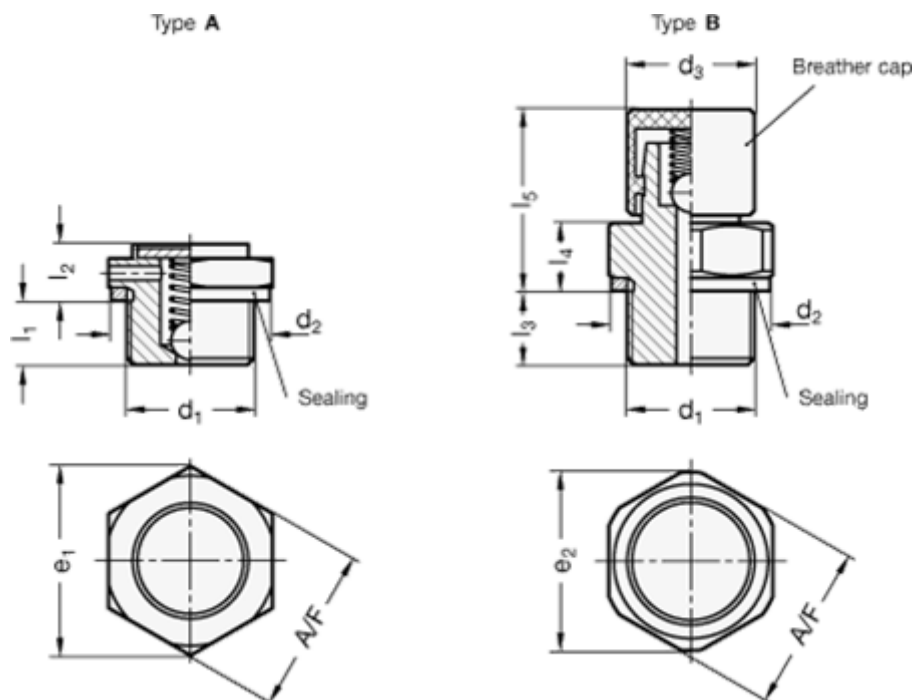

Varenummer: 20883G3820BMS  
 Beskrivelse: E+G Udluftningsfilter - G 3/8"

## Mål

	= -	l2	= 11
	= -	l3	= 7.5
A/F-NV	= 22	l4	= 7.5
d2	= 23	l5	= 19
d3	= 13	Luft pasage l/min.	= -
e	= 24	Åbnings tryk i mbar	= Min. 20 - Max 80. mbar
Gevind d1	= G 3/8"		
l1	= 9		